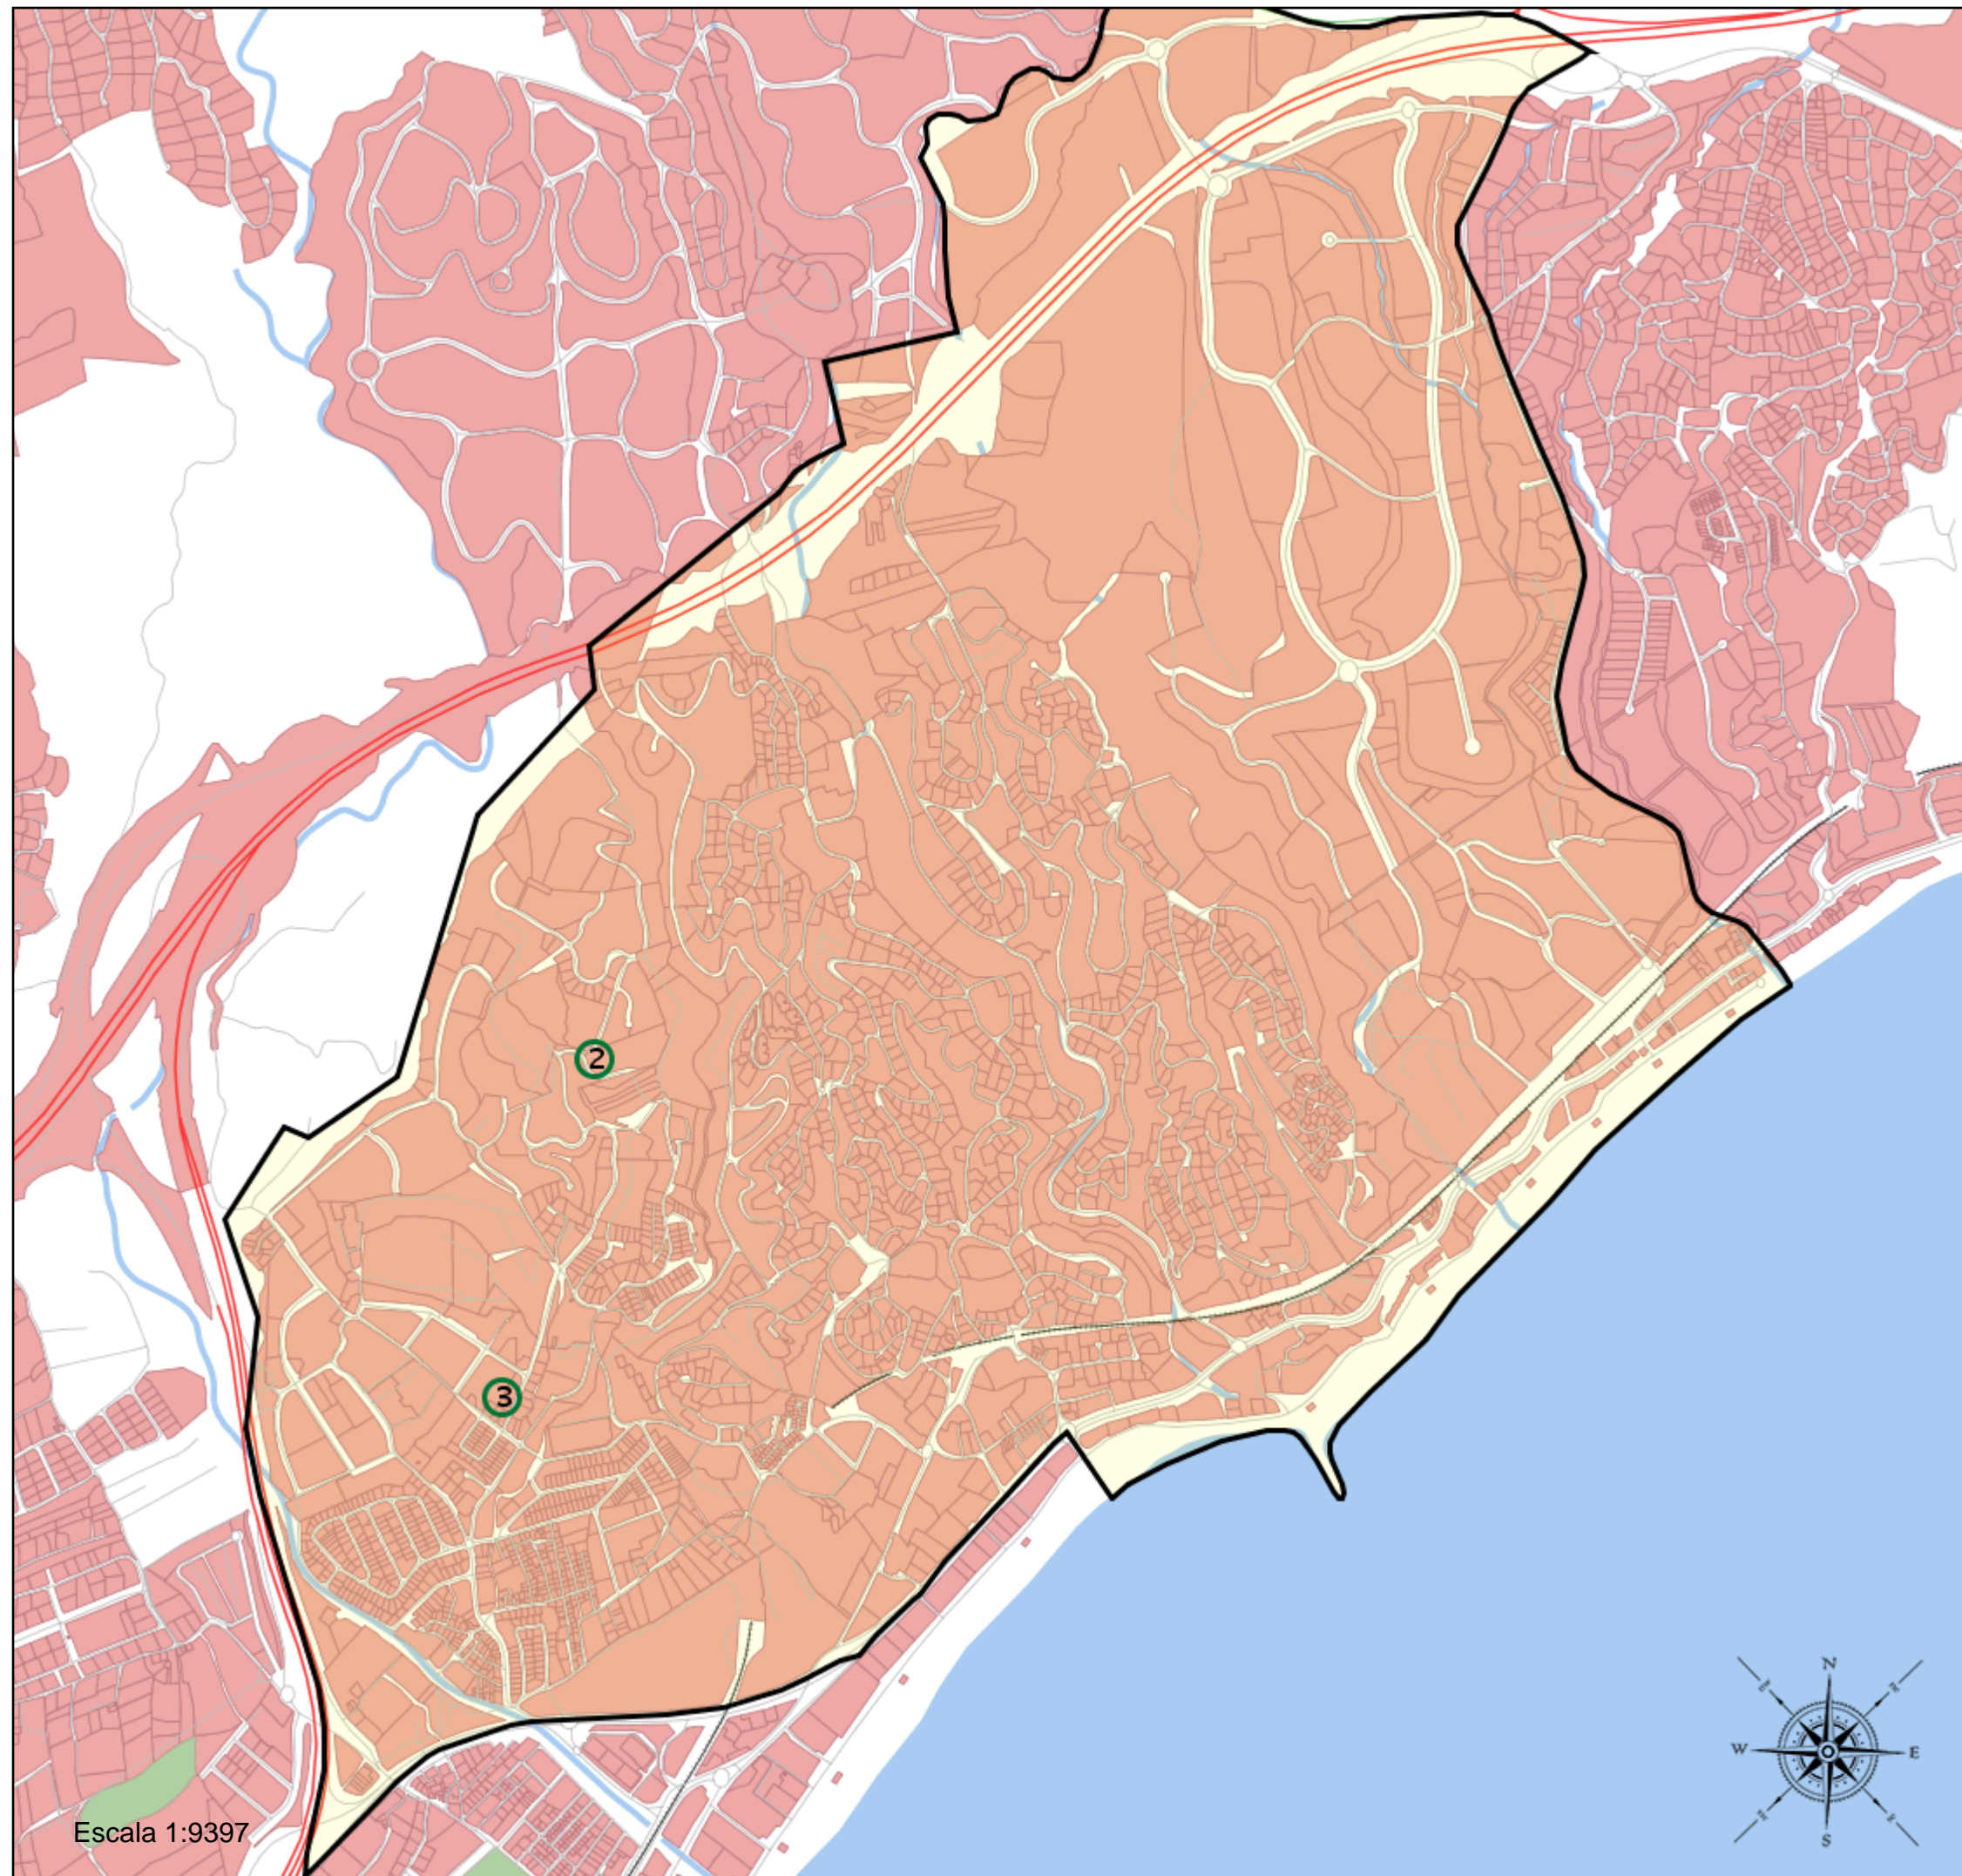

Área de influencia escolar Fuengirola

Fuengirola_I_P_07
29054_I_P_07 (Segundo Cic. Infantil/Primaria)

- (1) 29003014 - C.D.P. María Auxiliadora
- (2) 29015739 - C.E.I.P. Syalis
- (3) 29602591 - C.E.I.P. Valdelecrín

Leyenda

-  Centros públicos
-  Centros concertados

Escala 1:9397

Área de influencia escolar Fuengirola

Fuengirola_I_P_07
29054_I_P_07 (Segundo Cic. Infantil/Primaria)

(1) 29003014 - C.D.P. María Auxiliadora
(2) 29015739 - C.E.I.P. Syalis
(3) 29602591 - C.E.I.P. Valdelecrín

Leyenda

- Centros públicos
- Centros concertados